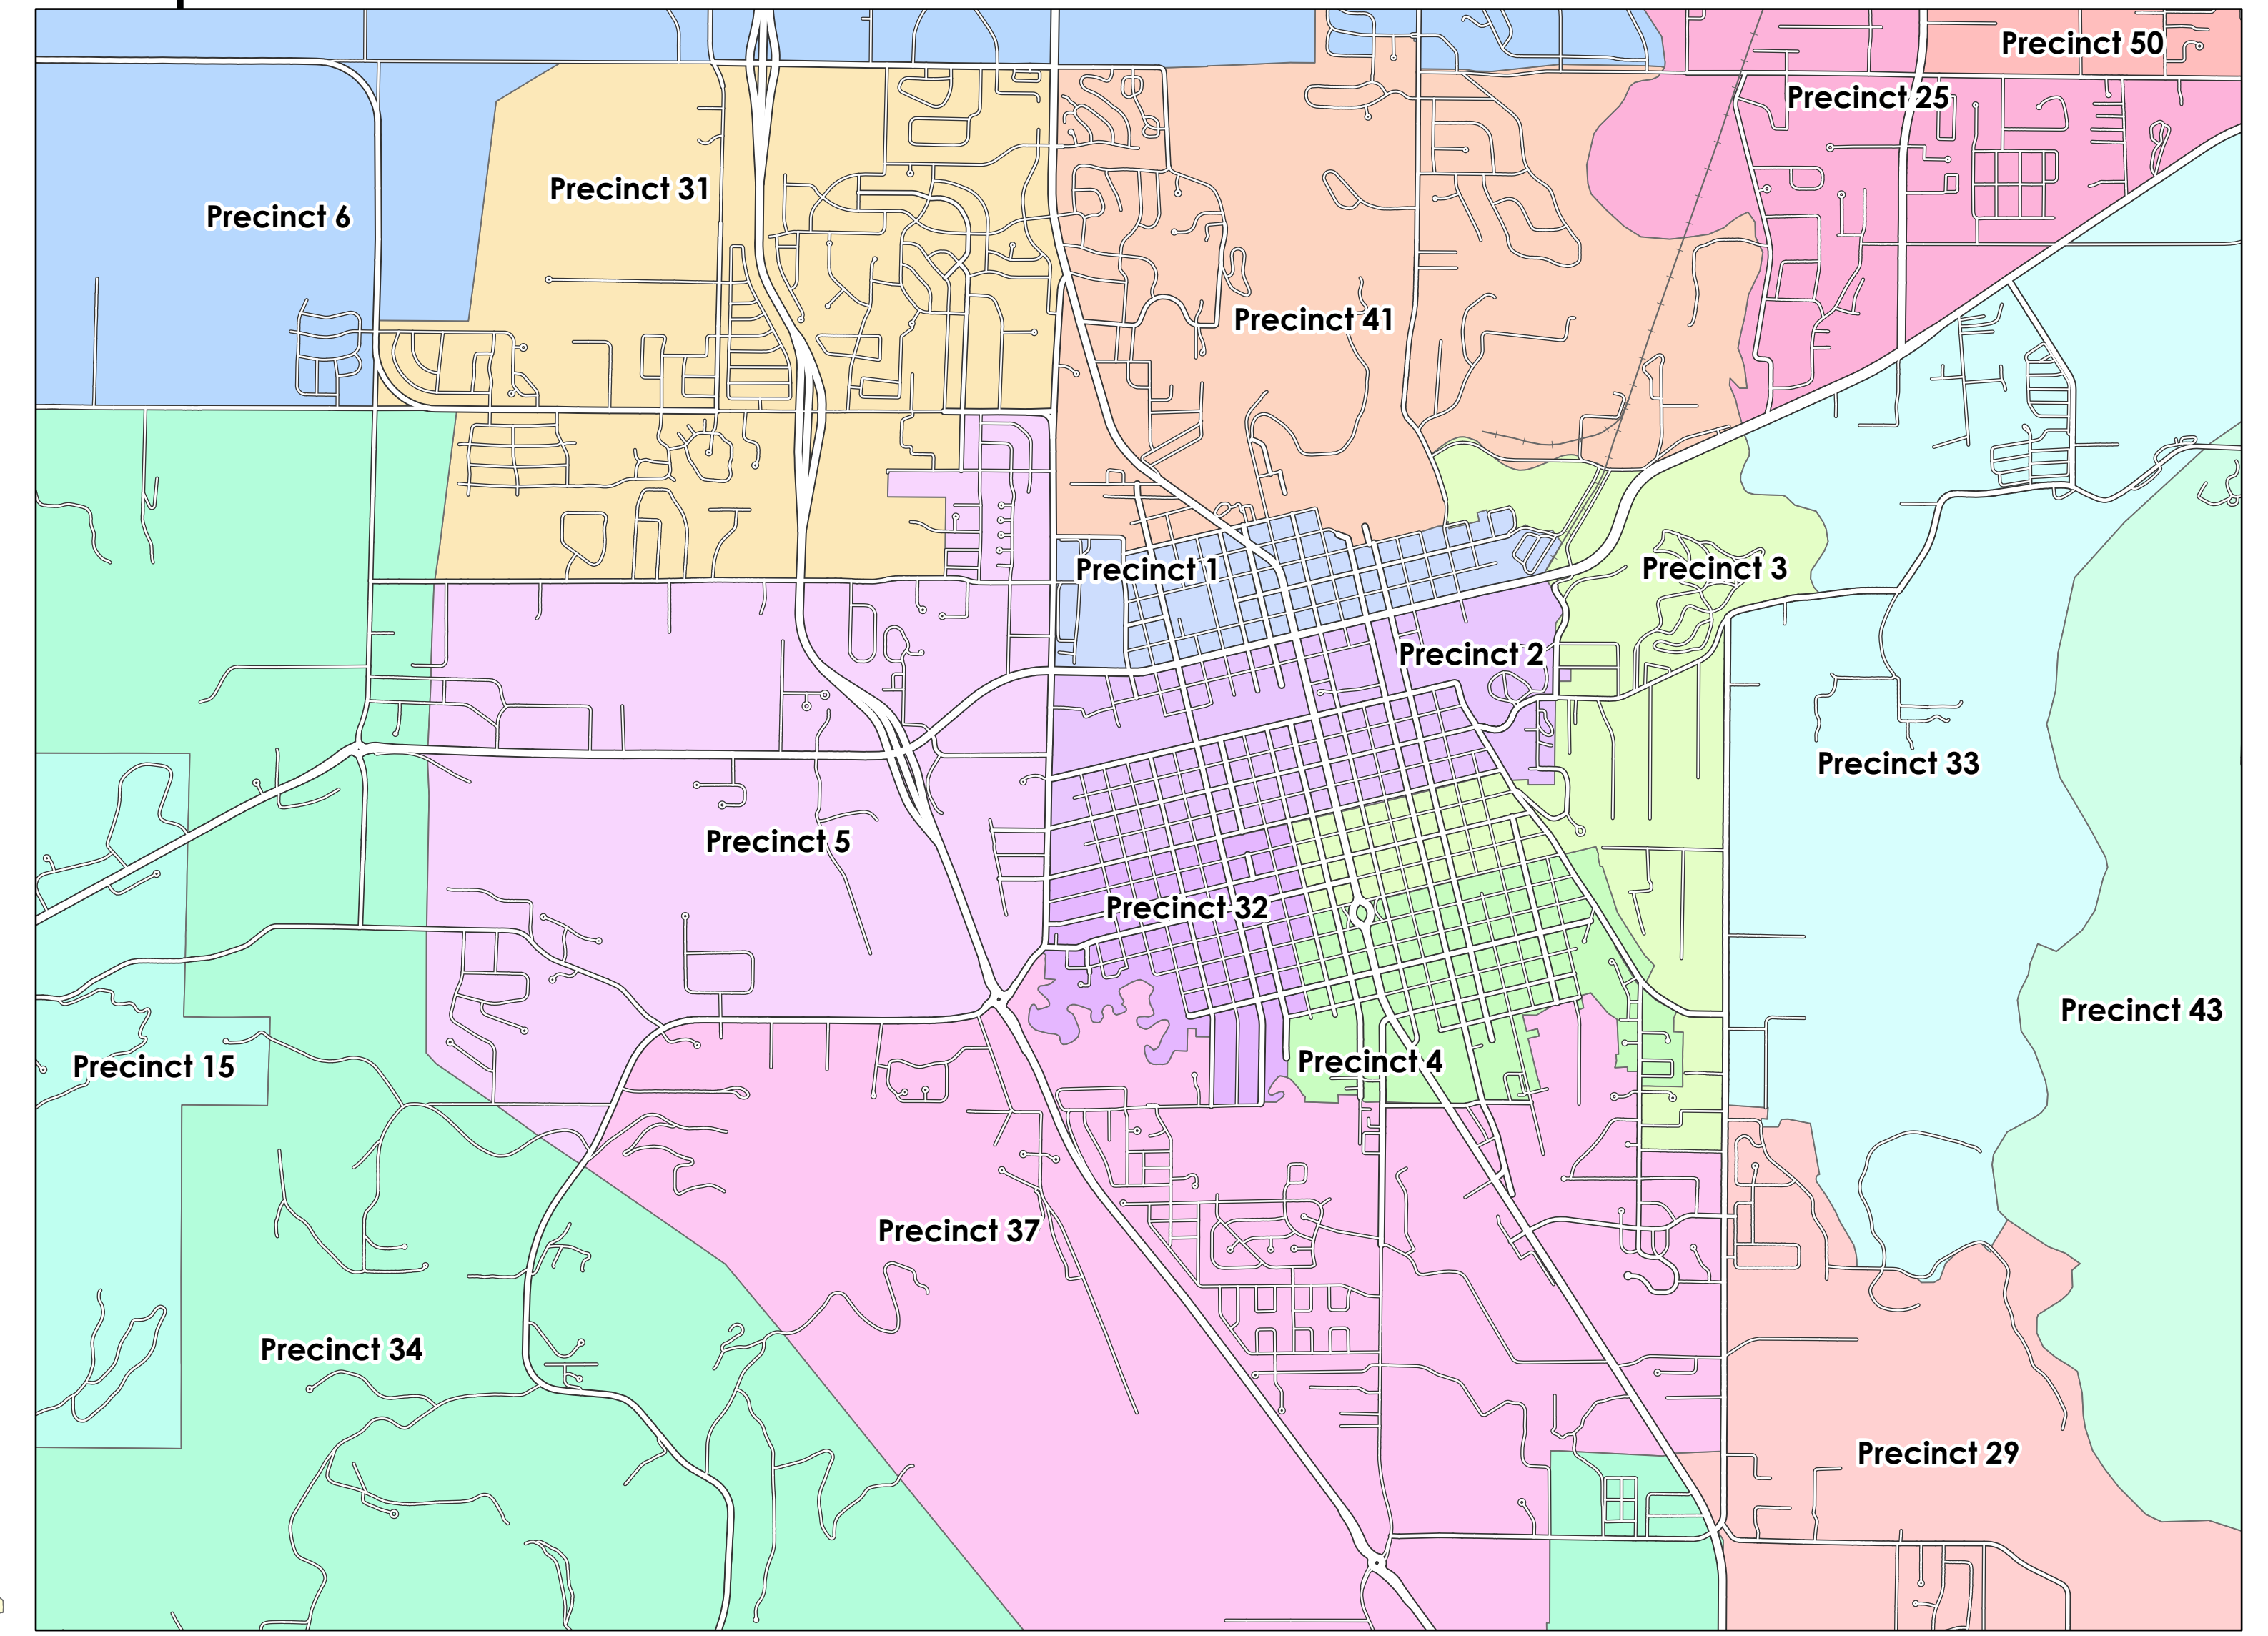

Old Precincts

Kalispell

Columbia Falls

Whitefish

Precinct Legend

1	7	16	23	32	38	45
2	8	17	24	33	39	47
3	11	18	25	34	41	48
4	13	19	26	35	42	49
5	14	20	29	36	43	50
6	15	21	31	37	44	89
No Precinct Assigned						