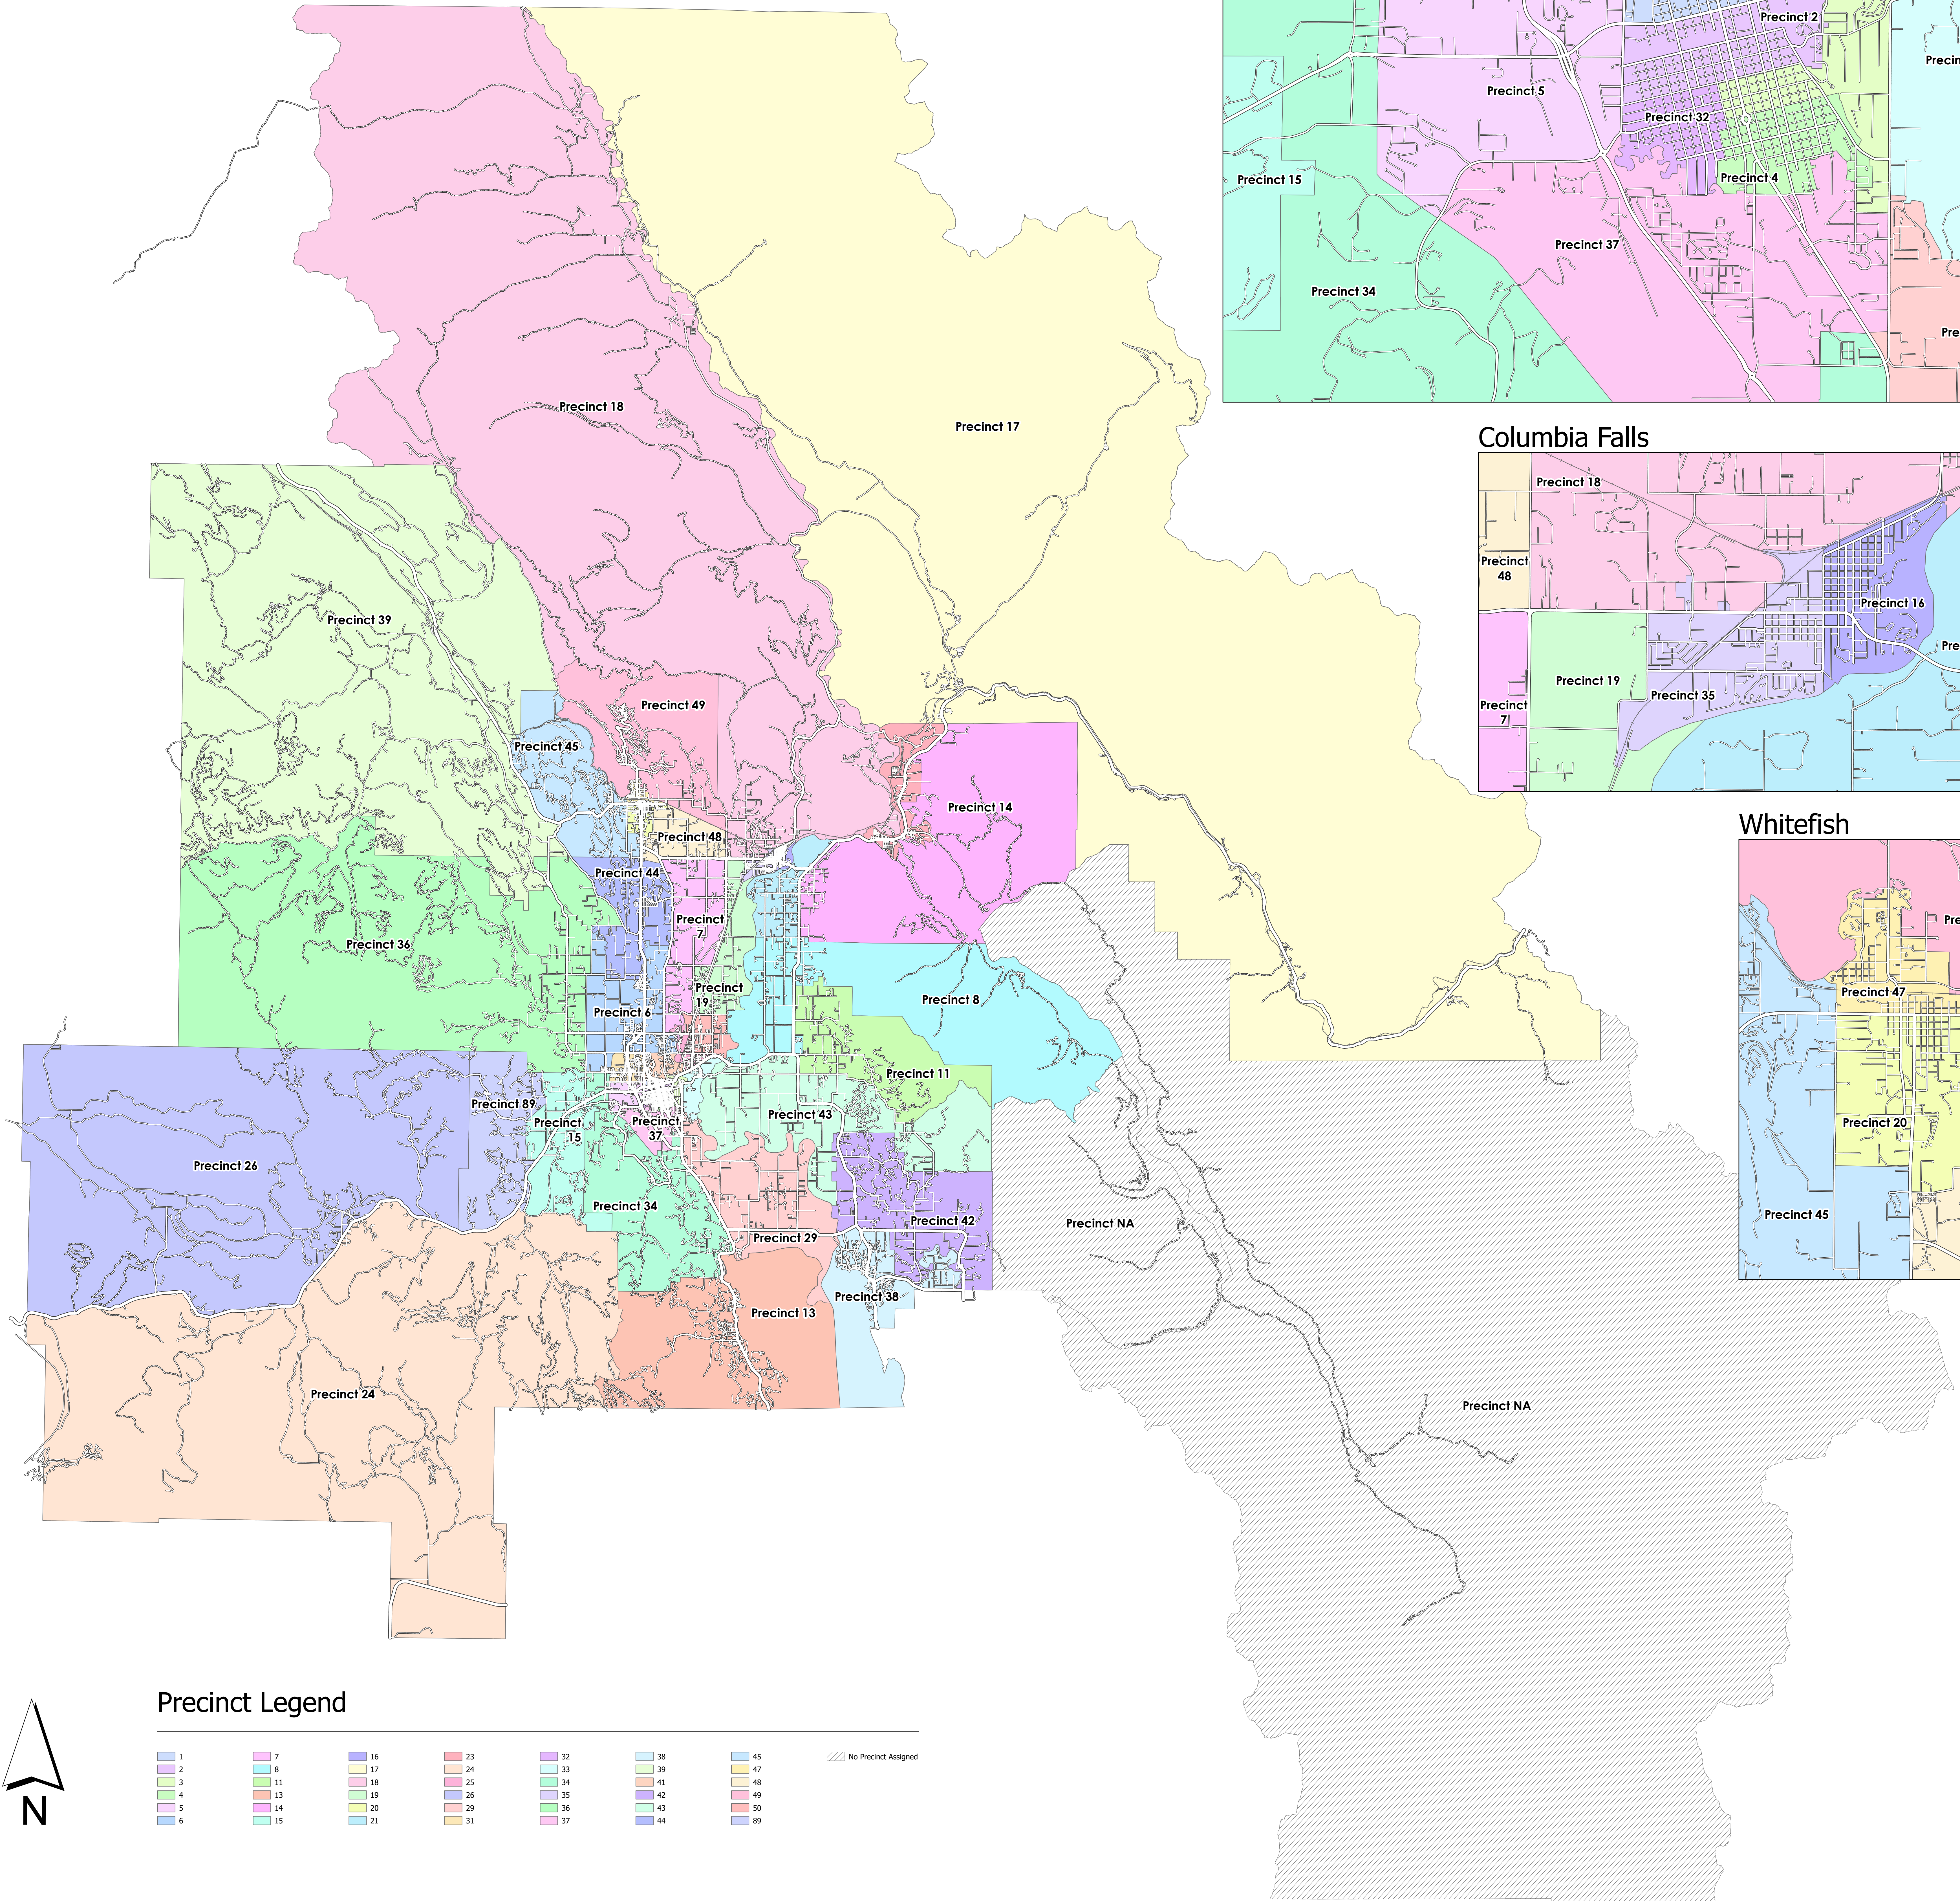

Old Precincts

Kalispell

Columbia Falls

Whitefish

Precinct Legend

1	7	16	23	32	38	45
2	8	17	24	33	39	47
3	11	18	25	34	41	48
4	13	19	26	35	42	49
5	14	20	29	36	43	50
6	15	21	31	37	44	89
No Precinct Assigned						